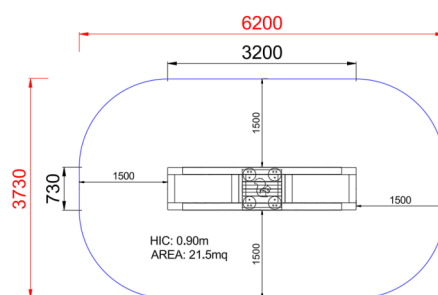

**+F0800H.2\_P**  
**ZATTERA A MOLLA PRIMITIV**

| Dimensione  | Area di sicurezza | Area di impatto | Altezza di caduta HIC | Ingombro fisico | Numero di utilizzatori |
|-------------|-------------------|-----------------|-----------------------|-----------------|------------------------|
| 5,4 x 3,3 m | 0 mq              | 60 cm           | 2,4 x 0,3 x 0,6 m     | 2               |                        |

**Caratteristiche**

**Età di utilizzo**

3-12

**Materiali**

**Pianta**

Area di sicurezza totale / Total safety area: 21.5mq  
Altezza Max di Caduta / Max falling height: 0.90m

**Vista**

**Produttore**