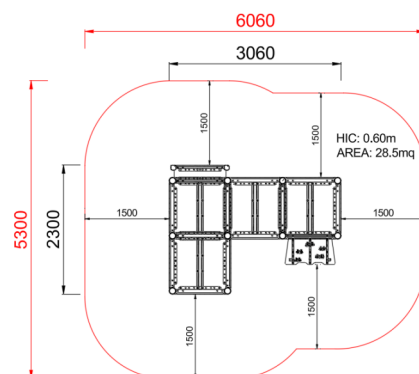

+ES005.BV-7_P
VILLAGGIO - PRIMITIV

Dimensione	Area di sicurezza	Area di impatto	Altezza di caduta HIC	Ingombro fisico	Numero di utilizzatori
6,1 x 5,3 m	0 mq	60 cm	3,1 x 2,3 x 2,5 m	15	

Caratteristiche

Età di utilizzo

Pianta

Vista

Produttore

Pozza 1865 S.R.L.

Paese di produzione

ITALIA

Area di sicurezza totale / Total safety area: 28.5mq
Altezza Max di Caduta / Max falling height: 0.60m