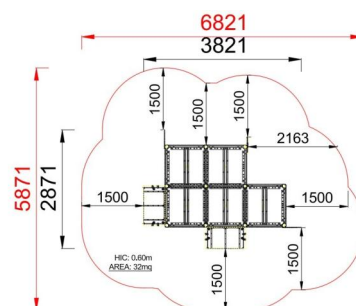

+ES1100_L_ALU
VILLAGGIO LILLY

Dimensione		Area di sicurezza		Area di impatto		Altezza di caduta HIC		Ingombro fisico		Numero di utilizzatori
	6,9 x 5,9 m		0 mq		60 cm		3,9 x 2,9 x 2,2 m		8	

Caratteristiche

Età di utilizzo

Da 2 a 12 anni

Materiali

Prodotto da azienda certificata ISO 9001, ISO 14001, PEFC e FSC. Realizzato in alluminio EN AV6060 profilo speciale mm 90x90 con spigoli arrotondati raggio mm 32 con anime interne di rinforzo. Spessore minimo mm 2,7. Tutta la bulloneria in acciaio inox.

Pianta

Vista

Produttore

Pozza 1865 S.R.L.

Paese di produzione

ITALIA

Area di sicurezza totale / Total safety area: 32mq
Altezza Max di Caduta / Max falling height: 0.60m