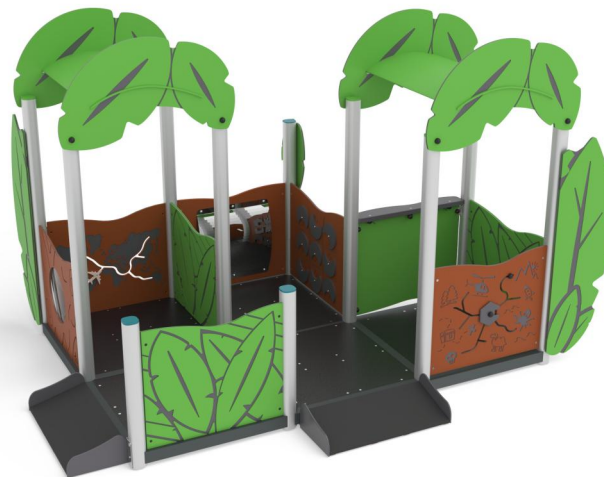

+ES1100_L_ALU
VILLAGGIO LILLY

Dimensione		Area di sicurezza		Area di impatto		Altezza di caduta HIC		Ingombro fisico		Numero di utilizzatori
	6,9 x 5,9 m		0 mq		60 cm		3,9 x 2,9 x 2,2 m		8	

Caratteristiche

Età di utilizzo

Da 2 a 12 anni

Materiali

Prodotto da azienda certificata ISO 9001, ISO 14001, PEFC e FSC. Realizzato in alluminio EN AV6060 profilo speciale mm 90x90 con spigoli arrotondati raggio mm 32 con anime interne di rinforzo. Spessore minimo mm 2,7. Tutta la bulloneria in acciaio inox.

Pianta

Vista

Produttore

Pozza 1865 S.R.L.

Paese di produzione

ITALIA

Area di sicurezza totale / Total safety area: 32mq
Altezza Max di Caduta / Max falling height: 0.60m