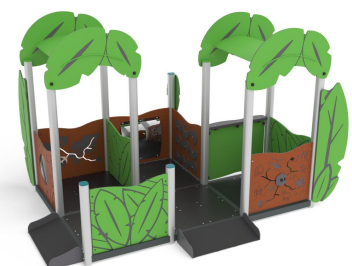

+ES1100_L_ALU
VILLAGGIO LILLY

Dimensione		Area di sicurezza		Area di impatto		Altezza di caduta HIC		Ingombro fisico		Numero di utilizzatori
	6,9 x 5,9 m		0 mq		60 cm		3,9 x 2,9 x 2,2 m		8	

Caratteristiche

Pianta

Vista

Produttore

Pozza 1865 S.R.L.

Paese di produzione

ITALIA

Area di sicurezza totale / Total safety area: 32mq
Altezza Max di Caduta / Max falling height: 0.60m