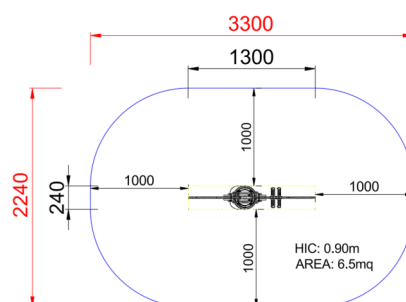

+J01006.1
UNICORNO

Dimensione	 Area di sicurezza	 Area di impatto	 Altezza di caduta HIC	 Ingombro fisico	 Numero di utilizzatori
	3,3 x 2,3 m	0 mq	90 cm	1,3 x 0 x 0,8 m	1

Caratteristiche	 viteria acciaio inox	 utilizzo sotto sorveglianza
------------------------	--	---

Pianta

Vista

Produttore
Pozza 1865 S.R.L.

Paese di produzione

ITALIA 

Area di sicurezza totale / Total safety area: 6.5mq
Altezza Max di Caduta / Max falling height: 0.90m