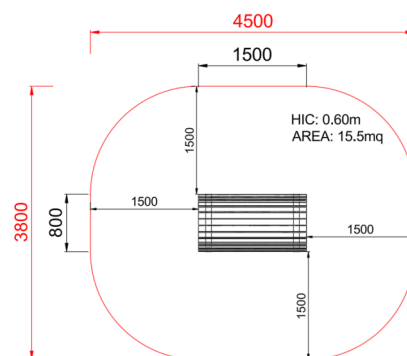

Pianta

Vista

Produttore

Pozza 1865 S.R.L.

Paese di produzione

ITALIA

Area di sicurezza totale / Total safety area: 15.5mq
Altezza Max di Caduta / Max falling height: 0.60m