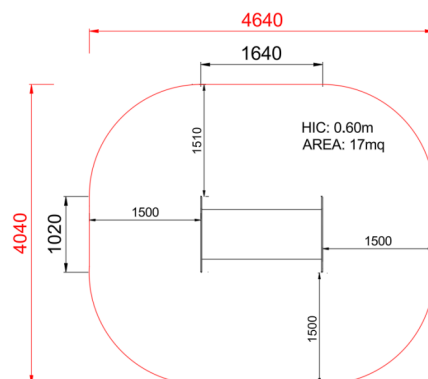

Pianta

Vista

Produttore

Pozza 1865 S.R.L.

Paese di produzione

ITALIA

Area di sicurezza totale / Total safety area: 17mq
Altezza Max di Caduta / Max falling height: 0.60m