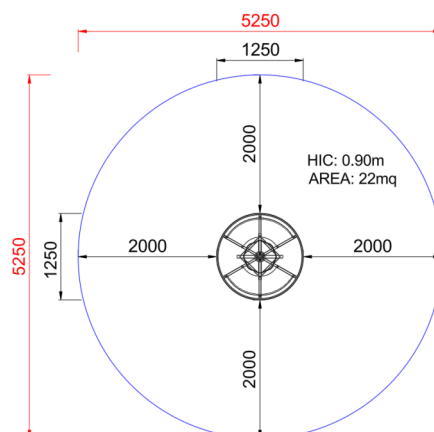

+J08001R
TRIANGLE ROTANTE

Dimensione	Area di sicurezza	Area di impatto	Altezza di caduta HIC	Ingombro fisico	Numero di utilizzatori
5,3 x 5,3 m	0 mq	90 cm	1,3 x 1,3 x 0 m	8	

Caratteristiche

Età di utilizzo

Pianta

Vista

Area di sicurezza totale / Total safety area: 22mq
Altezza Max di Caduta / Max falling height: 0.90m