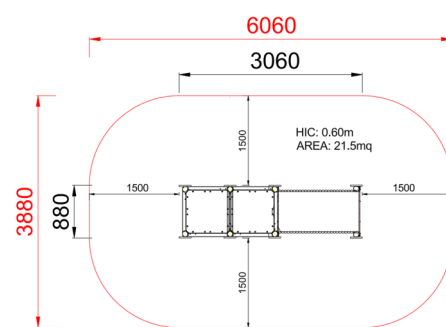

+FF300B_ALU
TRENO BABY

| | | | | | | | | | | |
|-------------------|--|-------------------|--|-----------------|--|-----------------------|--|-----------------|--|------------------------|
| Dimensione | | Area di sicurezza | | Area di impatto | | Altezza di caduta HIC | | Ingombro fisico | | Numero di utilizzatori |
| | | 5,6 x 3,9 m | | 0 mq | | 60 cm | | 2,6 x 0,9 x 2 m | | 5 |

Pianta

Vista

Produttore
Pozza 1865 S.R.L.

Paese di produzione
ITALIA

Area di sicurezza totale / Total safety area: 21.5mq
Altezza Max di Caduta / Max falling height: 0.60m