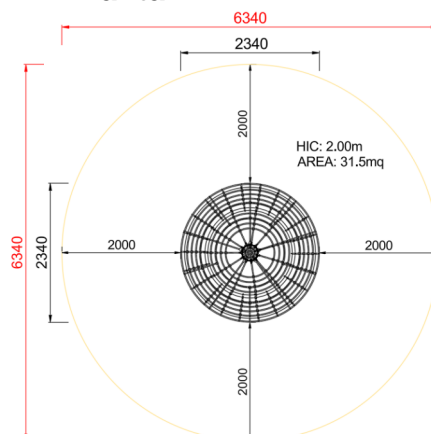

Pianta

Vista

Produttore

Pozza 1865 S.R.L.

Paese di produzione

Area di sicurezza totale / Total safety area: 31.5mq
Altezza Max di Caduta / Max falling height: 2.00m