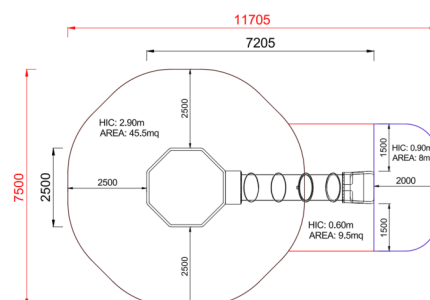

+C0500.PAL-06.SW-14
TORRE PALESTRA PICCOLA

Dimensione	Area di sicurezza	Area di impatto	Altezza di caduta HIC	Ingombro fisico	Numero di utilizzatori
11,8 x 7,5 m	52.5 mq	290 cm	7,3 x 2,5 x 2,8 m	15	

Caratteristiche

Età di utilizzo

Da 3 a 12 anni

Materiali

Prodotto da azienda certificata ISO 9001, ISO 14001, PEFC e FSC. Realizzato in acciaio zincato e verniciato. Tutta la bulloneria in acciaio inox.

Pianta

Vista

Produttore

Pozza 1865 S.R.L.

Paese di produzione

Area di sicurezza totale / Total safety area: 63mq
Altezza Max di Caduta / Max falling height: 2.90m