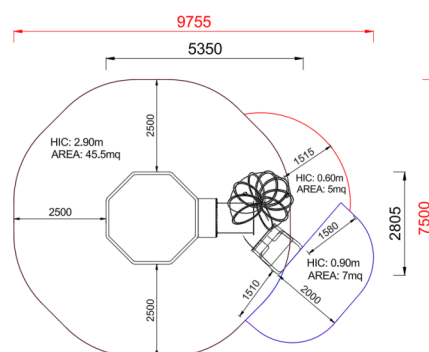

+C0500.PAL-06.SWE-14
TORRE PALESTRA MEDIA

Dimensione	Area di sicurezza	Area di impatto	Altezza di caduta HIC	Ingombro fisico	Numero di utilizzatori
9,8 x 7,5 m	52.5 mq	290 cm	5,4 x 2,9 x 2,8 m	15	

Caratteristiche

Età di utilizzo

Da 3 a 12 anni

Materiali

Prodotto da azienda certificata ISO 9001, ISO 14001, PEFC e FSC. Realizzato in acciaio zincato e verniciato. Tutta la bulloneria in acciaio inox.

Pianta

Vista

Produttore

Pozza 1865 S.R.L.

Paese di produzione

ITALIA

Area di sicurezza totale / Total safety area: 57.5mq
Altezza Max di Caduta / Max falling height: 2.90m