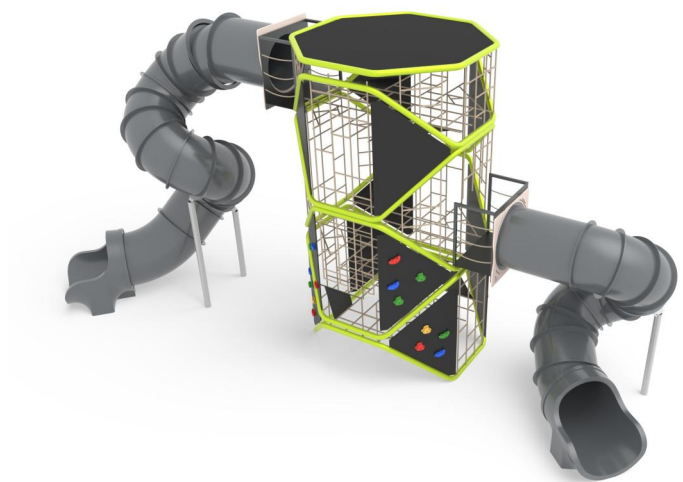

+C0800-PAL-06
TORRE PALESTRA GRANDE

Dimensione	 Area di sicurezza	 Area di impatto	 Altezza di caduta HIC	 Ingombro fisico	 Numero di utilizzatori
	13,3 x 7,9 cm	50.5 mq	290 cm	9,5 x 3,6 x 4,8 cm	40

Caratteristiche