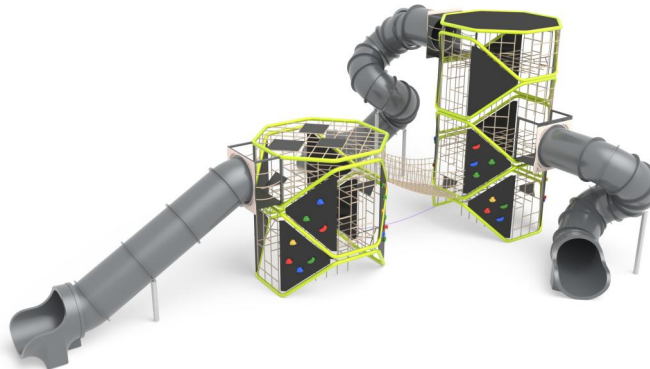

+C0500.PAL-06.SW-19
TORRE PALESTRA DOPPIA

Dimensione		Area di sicurezza		Area di impatto		Altezza di caduta HIC		Ingombro fisico		Numero di utilizzatori
	14 x 16 cm		0 mq		190 cm		10 x 12 x 4,4 cm		50	

Caratteristiche

Età di utilizzo

3-12

Materiali

Pianta

Vista

Produttore

Pozza 1865 S.R.L.