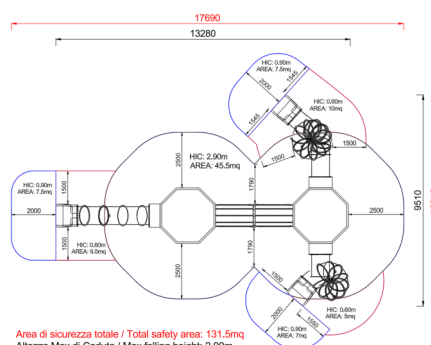

+C0500.PAL-06.SW-19
TORRE PALESTRA DOPPIA

Dimensione	Area di sicurezza	Area di impatto	Altezza di caduta HIC	Ingombro fisico	Numero di utilizzatori
17,7 x 13,4 m	106.5 mq	290 cm	13,3 x 9,6 x 4,4 m	50	

Caratteristiche

Età di utilizzo

Da 3 a 12 anni

Materiali

Prodotto da azienda certificata ISO 9001, ISO 14001, PEFC e FSC. Realizzato in acciaio zincato e verniciato. Tutta la bulloneria in acciaio inox.

Pianta

Vista

Produttore