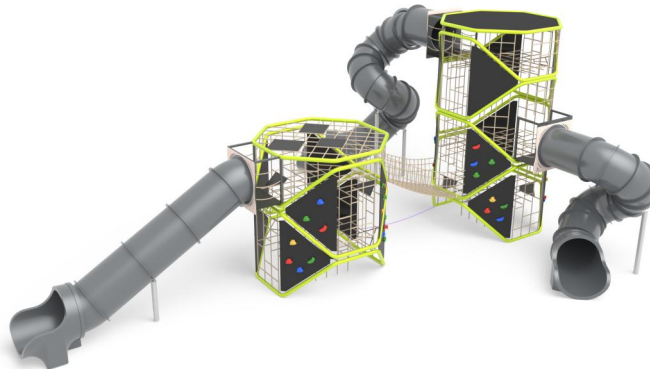

+C0500.PAL-06.SW-19
TORRE PALESTRA DOPPIA

Dimensione	Area di sicurezza	Area di impatto	Altezza di caduta HIC	Ingombro fisico	Numero di utilizzatori
17,7 x 13,4 m	106.5 mq	290 cm	13,3 x 9,6 x 4,4 m	50	

Caratteristiche

Età di utilizzo

Da 3 a 12 anni

Materiali

Prodotto da azienda certificata ISO 9001, ISO 14001, PEFC e FSC. Realizzato in acciaio zincato e verniciato. Tutta la bulloneria in acciaio inox.

Pianta

Vista

Produttore