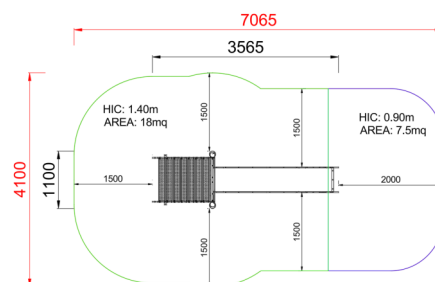

+AZ150_P
TORRE MINI - PRIMITIV

Dimensione	Area di sicurezza	Area di impatto	Altezza di caduta HIC	Ingombro fisico	Numero di utilizzatori
7,1 x 4,1 m	21 mq	140 cm	3,6 x 1,1 x 3,2 m	5	

Caratteristiche

Età di utilizzo

Da 3 a 12 anni

Materiali

Prodotto da azienda certificata ISO 9001, ISO 14001, PEFC e FSC. Realizzato in legno di castagno naturale delle Piccole Dolomiti a chilometro 0. Tutta la bulloneria in acciaio inox.

Pianta

Vista

Produttore

Pozza 1865 S.R.L.

Paese di produzione

ITALIA