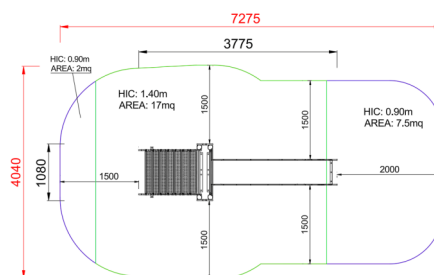

+AL150_L_ALU TORRE MINI - LEAVES

Dimensione	Area di sicurezza	Area di impatto	Altezza di caduta HIC	Ingombro fisico	Numero di utilizzatori
6,8 x 4,1 m	0 mq	140 cm	3,3 x 1,1 x 3,3 m	5	

Caratteristiche

Età di utilizzo

3-12

Materiali

Pianta

Area di sicurezza totale / Total safety area: 26.5mq
Altezza Max di Caduta / Max falling height: 1.40m

Vista

Produttore

Pozza 1865 S.R.L.

Paese di produzione

ITALIA

Descrizione componenti

**x0454_ALU - NG Congiunzione
pedana pali quadri**
N. 1 .

**xG_90X90_90-190_ALU - NG Gamba
90x90 da 90-190**
NR 2 .

xSPD-1_ALU - NG Pannello decorativo
NR 1 Pannello decorativo

**xSVPX-14_L_ALU - NG Scivolo poly-
inox h140 Leaves**
N. 1 Scivolo h140cm realizzato con
scivolata in acciaio inox di larghezza
45cm modello inclusive per garantire l'
utilizzo assistito e pannelli laterali in
polietilene HDPE composto per il 51% di
plastica riciclata pannelli laterali di
protezione in polietilene e barra
reggispinta di lunghezza 86 cm realizzata
in acciaio verniciato. Tutta la bulloneria e
gli elementi di fissaggio in acciaio inox