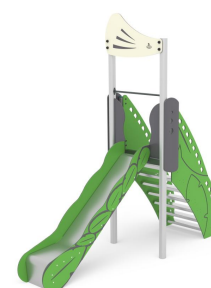

+AL150_L_ALU TORRE MINI - LEAVES

Dimensione	Area di sicurezza	Area di impatto	Altezza di caduta HIC	Ingombro fisico	Numero di utilizzatori
6,8 x 4,1 m	0 mq	140 cm	3,3 x 1,1 x 3,3 m	5	

Caratteristiche

Età di utilizzo

3-12

Materiali

Pianta

Area di sicurezza totale / Total safety area: 26.5mq
Altezza Max di Caduta / Max falling height: 1.40m

Vista

Produttore

Pozza 1865 S.R.L.

Paese di produzione

ITALIA

Descrizione componenti

**x0454_ALU - NG Congiunzione
pedana pali quadri**
N. 1 .

**xG_90X90_90-190_ALU - NG Gamba
90x90 da 90-190**
NR 2 .

xSPD-1_ALU - NG Pannello decorativo
NR 1 Pannello decorativo

**xSVPX-14_L_ALU - NG Scivolo poly-
inox h140 Leaves**
N. 1 Scivolo h140cm realizzato con
scivolata in acciaio inox di larghezza
45cm modello inclusive per garantire l'
utilizzo assistito e pannelli laterali in
polietilene HDPE composto per il 51% di
plastica riciclata pannelli laterali di
protezione in polietilene e barra
reggispinta di lunghezza 86 cm realizzata
in acciaio verniciato. Tutta la bulloneria e
gli elementi di fissaggio in acciaio inox