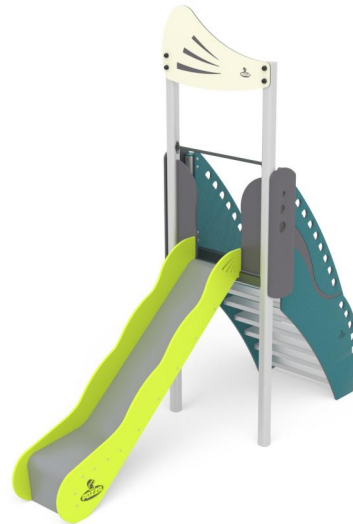

**+AL150\_ALU**  
**TORRE MINI - FANTASY**

<b>Dimensione</b>		Area di sicurezza		Area di impatto		Altezza di caduta HIC		Ingombro fisico		Numero di utilizzatori
	4 x 8 cm		0 mq		140 cm		1 x 3,9 x 3,6 cm		4	

**Caratteristiche**

**Età di utilizzo**

3-12

**Materiali**

**Pianta**

**Vista**

**Produttore**

Pozza 1865 S.R.L.