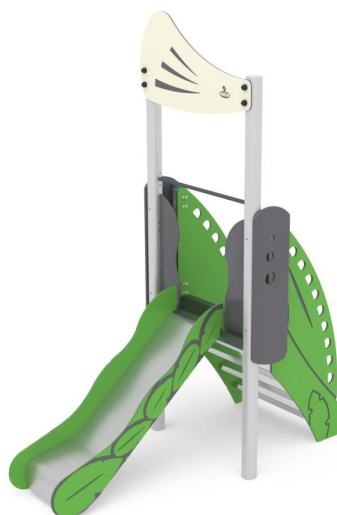

+AL90_L_ALU
TORRE MINI BABY - LEAVES

Dimensione	Area di sicurezza	Area di impatto	Altezza di caduta HIC	Ingombro fisico	Numero di utilizzatori
5,8 x 4,1 cm	0 mq	90 cm	2,3 x 1,1 x 2,9 cm	5	

Caratteristiche

Età di utilizzo

3-12

Materiali

Pianta

Vista

Produttore

Pozza 1865 S.R.L.

Paese di produzione