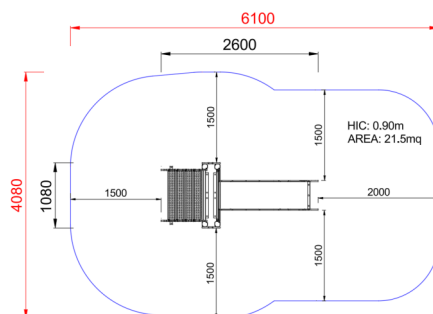

+AL90_ALU
TORRE MINI BABY - FANTASY

Dimensione	Area di sicurezza	Area di impatto	Altezza di caduta HIC	Ingombro fisico	Numero di utilizzatori
6,1 x 4,1 m	0 mq	90 cm	2,6 x 1,1 x 1,9 m	6	

Caratteristiche	hdpe	viteria acciaio inox	utilizzo sotto sorveglianza
			

Età di utilizzo	Materiali	Prodotto da azienda certificata ISO 9001, ISO 14001, PEFC e FSC. Realizzato in alluminio EN AV6060 profilo speciale mm 90x90 con spigoli arrotondati raggio mm 32 con anime interne di rinforzo. Spessore minimo mm 2,7. Tutta la bulloneria in acciaio inox.
Da 3 a 12 anni	 alluminio anodizzato	

Pianta

Area di sicurezza totale / Total safety area: 21.5mq
Altezza Max di Caduta / Max falling height: 0.90m

Vista

Produttore
Pozza 1865 S.R.L.

Paese di produzione

ITALIA 