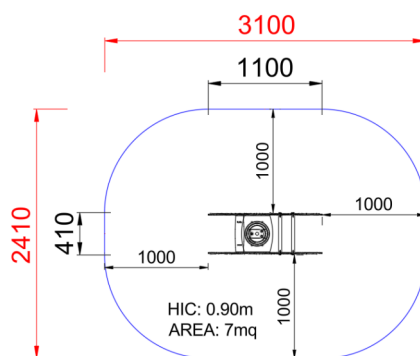

+J02001.5
TAVOLOZZA

Dimensione	Area di sicurezza	Area di impatto	Altezza di caduta HIC	Ingombro fisico	Numero di utilizzatori
3,1 x 2,5 m	0 mq	90 cm	1,1 x 0,5 x 0,9 m	2	

Caratteristiche	viteria acciaio inox	utilizzo sotto sorveglianza

Pianta

Vista

Produttore
Pozza 1865 S.R.L.

Paese di produzione

Area di sicurezza totale / Total safety area: 7mq
Altezza Max di Caduta / Max falling height: 0.90m