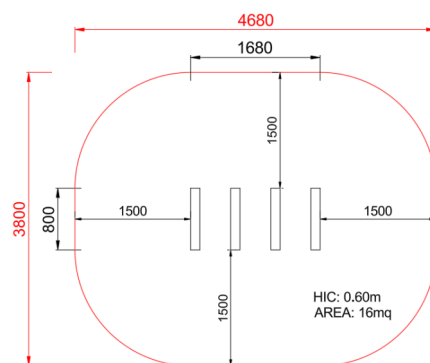

+GT-06B.4_P
STEP TRONCHI PRIMITIV

Dimensione	Area di sicurezza	Area di impatto	Altezza di caduta HIC	Ingombro fisico	Numero di utilizzatori
4,7 x 3,8 m	0 mq	60 cm	1,7 x 0,8 x 0,1 m	10	

Caratteristiche

Età di utilizzo

Pianta

Vista

Produttore

Pozza 1865 S.R.L.

Paese di produzione

ITALIA

Area di sicurezza totale / Total safety area: 16mq
Altezza Max di Caduta / Max falling height: 0.60m