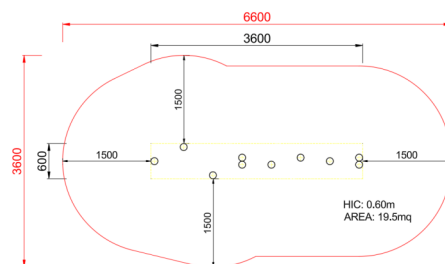

+GT-06B_P STEP PRIMITIV BABY

Dimensione	Area di sicurezza	Area di impatto	Altezza di caduta HIC	Ingombro fisico	Numero di utilizzatori
6,6 x 3,6 m	0 mq	60 cm	3,6 x 0,6 x 0,3 m	5	

Caratteristiche

Età di utilizzo

Pianta

Area di sicurezza totale / Total safety area: 19.5mq
Altezza Max di Caduta / Max falling height: 0.60m

Vista

Produttore

Pozza 1865 S.R.L.

Paese di produzione

ITALIA