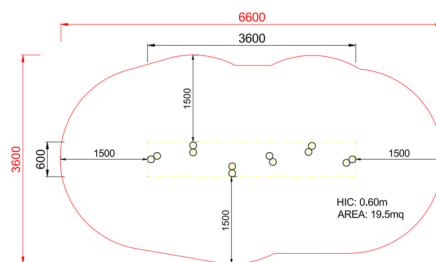

+GT-06_P
STEP PRIMITIV

Dimensione	Area di sicurezza	Area di impatto	Altezza di caduta HIC	Ingombro fisico	Numero di utilizzatori
6,6 x 3,6 m	0 mq	60 cm	3,6 x 0,6 x 0 m	0	

Caratteristiche

Età di utilizzo

Da 3 a 12 anni

Materiali

Prodotto da azienda certificata ISO 9001, ISO 14001, PEFC e FSC. Realizzato in legno di castagno naturale delle Piccole Dolomiti a chilometro 0. Tutta la bulloneria in acciaio inox.

Pianta

Vista

Produttore

Pozza 1865 S.R.L.

Paese di produzione

ITALIA