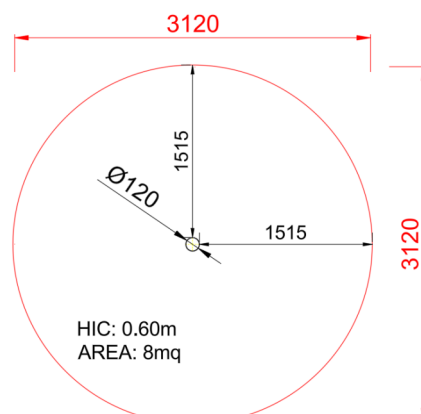

+GT-06B.C0100_P
STEP 2

Dimensione	Area di sicurezza	Area di impatto	Altezza di caduta HIC	Ingombro fisico	Numero di utilizzatori
3,2 x 3,2 m	0 mq	60 cm	0,2 x 0,2 x 0 m	1	

Caratteristiche

Età di utilizzo

Da 3 a 12 anni

Materiali

Prodotto da azienda certificata ISO 9001, ISO 14001, PEFC e FSC. Realizzato in legno di castagno naturale delle Piccole Dolomiti a chilometro 0. Tutta la bulloneria in acciaio inox.

Pianta

Vista

Produttore

Pozza 1865 S.R.L.

Paese di produzione

Area di sicurezza totale / Total safety area: 8mq
Altezza Max di Caduta / Max falling height: 0.60m