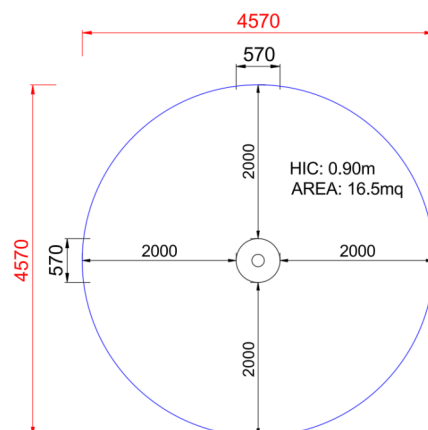

**+G0300.GT-06B**  
**SPINNER TULIPANO**

<b>Dimensione</b>		Area di sicurezza		Area di impatto		Altezza di caduta HIC		Ingombro fisico		Numero di utilizzatori
	4,6 x 4,6 m		0 mq		90 cm		0,6 x 0,6 x 0 m		1	

**Produttore**

Pozza 1865 S.R.L.

**Paese di produzione**

ITALIA

**Pianta**

**Vista**

Area di sicurezza totale / Total safety area: 16.5mq  
Altezza Max di Caduta / Max falling height: 0.90m