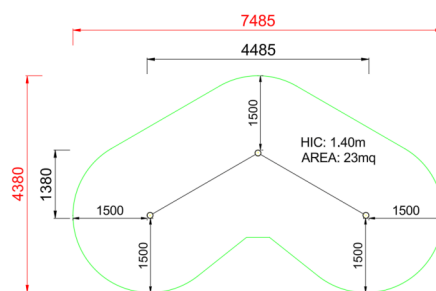

+C0300.C0400.2_P
SPIDER GYM CON RETI

Dimensione	Area di sicurezza	Area di impatto	Altezza di caduta HIC	Ingombro fisico	Numero di utilizzatori
7,5 x 4,4 m	26.5 mq	140 cm	4,5 x 1,4 x 1,7 m	10	

Caratteristiche

Pianta

Area di sicurezza totale / Total safety area: 23mq
 Altezza Max di Caduta / Max falling height: 1.40m

Vista

Produttore

Pozza 1865 S.R.L.

Paese di produzione

ITALIA