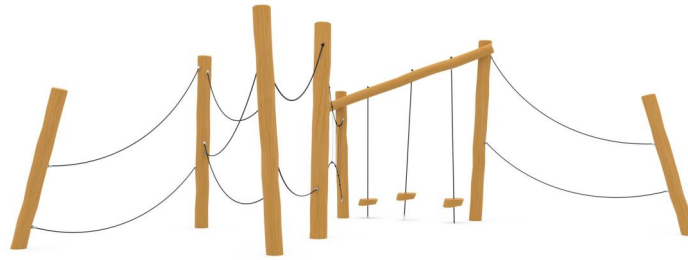

+C0300.C0400_P
SPIDER GYM 4

Dimensione	Area di sicurezza	Area di impatto	Altezza di caduta HIC	Ingombro fisico	Numero di utilizzatori
10,7 x 5,9 m	0 mq	90 cm	7,6 x 2,8 x 2,3 m	10	

Caratteristiche

Età di utilizzo

Da 3 a 12 anni

Materiali

Prodotto da azienda certificata ISO 9001, ISO 14001, PEFC e FSC. Realizzato in legno di castagno naturale delle Piccole Dolomiti a chilometro 0. Tutta la bulloneria in acciaio inox.

Pianta

Area di sicurezza totale / Total safety area: 41.5mq
Altezza Max di Caduta / Max falling height: 0.90m

Vista

Produttore

Pozza 1865 S.R.L.

Paese di produzione