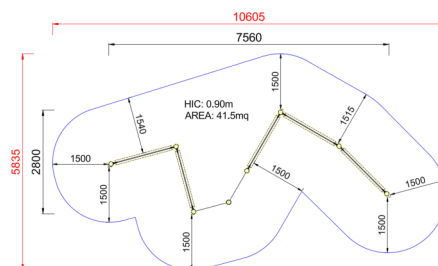

+C0300.C0400_P
SPIDER GYM 4

Dimensione	Area di sicurezza	Area di impatto	Altezza di caduta HIC	Ingombro fisico	Numero di utilizzatori
10,7 x 5,9 m	0 mq	90 cm	7,6 x 2,8 x 2,3 m	10	

Caratteristiche

Età di utilizzo

Pianta

Area di sicurezza totale / Total safety area: 41.5mq
Altezza Max di Caduta / Max falling height: 0.90m

Vista

Produttore

Pozza 1865 S.R.L.

Paese di produzione