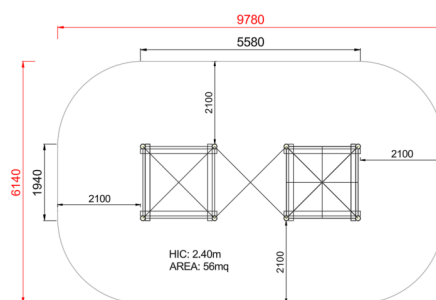

**+C0300.C0200\_P**  
**SPIDER GYM 2**

Dimensione	Area di sicurezza	Area di impatto	Altezza di caduta HIC	Ingombro fisico	Numero di utilizzatori
9,8 x 6,2 m	64.5 mq	240 cm	5,6 x 2 x 1,8 m	5	

**Caratteristiche**

**Pianta**

Area di sicurezza totale / Total safety area: 56mq  
Altezza Max di Caduta / Max falling height: 2.40m

**Vista**

**Produttore**

Pozza 1865 S.R.L.

**Paese di produzione**

ITALIA