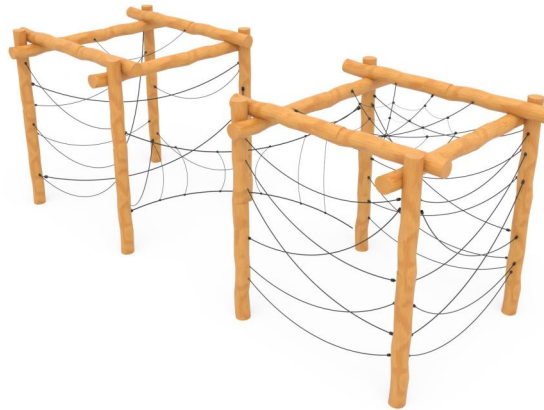

**+C0300.C0200\_P**  
**SPIDER GYM 2**

Dimensione	Area di sicurezza	Area di impatto	Altezza di caduta HIC	Ingombro fisico	Numero di utilizzatori
9,8 x 6,2 m	64.5 mq	240 cm	5,6 x 2 x 1,8 m	5	

**Caratteristiche**

**Età di utilizzo**

Da 3 a 12 anni

**Materiali**

Prodotto da azienda certificata ISO 9001, ISO 14001, PEFC e FSC. Realizzato in legno di castagno naturale delle Piccole Dolomiti a chilometro 0. Tutta la bulloneria in acciaio inox.

**Pianta**

Area di sicurezza totale / Total safety area: 56mq  
Altezza Max di Caduta / Max falling height: 2.40m

**Vista**

**Produttore**

Pozza 1865 S.R.L.

**Paese di produzione**

ITALIA