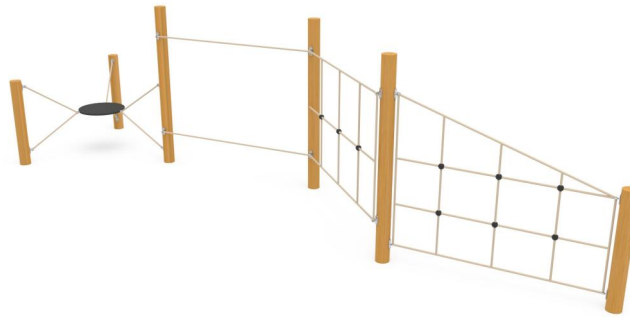

+C0300.C0100_P
SPIDER GYM 1

Dimensione	Area di sicurezza	Area di impatto	Altezza di caduta HIC	Ingombro fisico	Numero di utilizzatori
9,5 x 5,2 m	24 mq	140 cm	6,5 x 2,3 x 2,6 m	0	

Caratteristiche

Età di utilizzo

Da 3 a 12 anni

Materiali

Prodotto da azienda certificata ISO 9001, ISO 14001, PEFC e FSC. Realizzato in legno di castagno naturale delle Piccole Dolomiti a chilometro 0. Tutta la bulloneria in acciaio inox.

Pianta

Vista

Produttore

Pozza 1865 S.R.L.

Paese di produzione

ITALIA

Area di sicurezza totale / Total safety area: 36mq
Altezza Max di Caduta / Max falling height: 1.40m