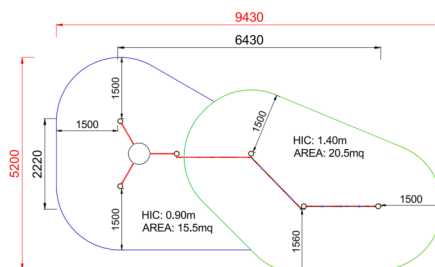

+C0300.C0100_P
SPIDER GYM 1

Dimensione	Area di sicurezza	Area di impatto	Altezza di caduta HIC	Ingombro fisico	Numero di utilizzatori
9,5 x 5,2 m	24 mq	140 cm	6,5 x 2,3 x 2,6 m	0	

Caratteristiche

Età di utilizzo

Pianta

Vista

Produttore

Pozza 1865 S.R.L.

Paese di produzione

ITALIA

Area di sicurezza totale / Total safety area: 36mq
Altezza Max di Caduta / Max falling height: 1.40m