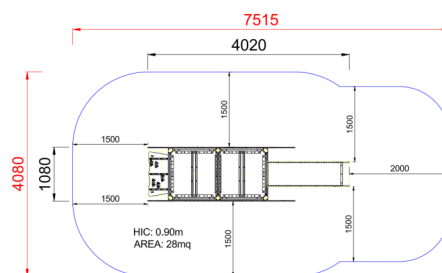

+V0600.AF101.SVPX-6_ALU
SOTTOMARINO BABY

Dimensione	Area di sicurezza	Area di impatto	Altezza di caduta HIC	Ingombro fisico	Numero di utilizzatori
8,2 x 4,6 m	0 mq	90 cm	4,7 x 1,1 x 2,6 m	5	

Caratteristiche

Età di utilizzo

Da 3 a 12 anni

Materiali

Prodotto da azienda certificata ISO 9001, ISO 14001, PEFC e FSC. Realizzato in alluminio EN AV6060 profilo speciale mm 90x90 con spigoli arrotondati raggio mm 32 con anime interne di rinforzo. Spessore minimo mm 2,7. Tutta la bulloneria in acciaio inox.

Pianta

Area di sicurezza totale / Total safety area: 28mq
Altezza Max di Caduta / Max falling height: 0.90m

Vista

Produttore

Pozza 1865 S.R.L.

Paese di produzione

ITALIA