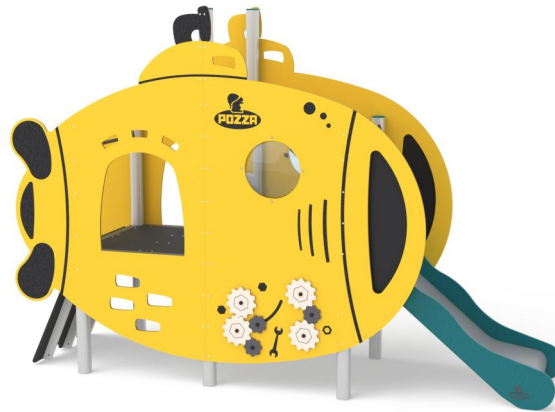

+V0600.AF101.SVPX-6_ALU
SOTTOMARINO BABY

Dimensione	Area di sicurezza	Area di impatto	Altezza di caduta HIC	Ingombro fisico	Numero di utilizzatori
8,2 x 4,6 m	0 mq	90 cm	4,7 x 1,1 x 2,6 m	5	

Caratteristiche

Età di utilizzo

Da 3 a 12 anni

Materiali

Prodotto da azienda certificata ISO 9001, ISO 14001, PEFC e FSC. Realizzato in alluminio EN AV6060 profilo speciale mm 90x90 con spigoli arrotondati raggio mm 32 con anime interne di rinforzo. Spessore minimo mm 2,7. Tutta la bulloneria in acciaio inox.

Pianta

Area di sicurezza totale / Total safety area: 28mq
Altezza Max di Caduta / Max falling height: 0.90m

Vista

Produttore

Pozza 1865 S.R.L.

Paese di produzione

ITALIA