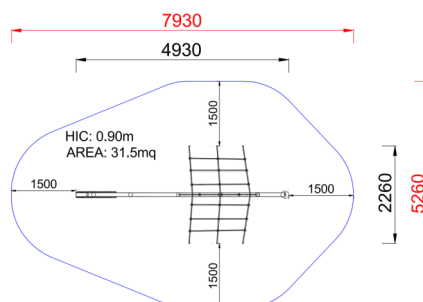

Pianta

Vista

Produttore

Pozza 1865 S.R.L.

Paese di produzione

Area di sicurezza totale / Total safety area: 31.5mq
Altezza Max di Caduta / Max falling height: 0.90m