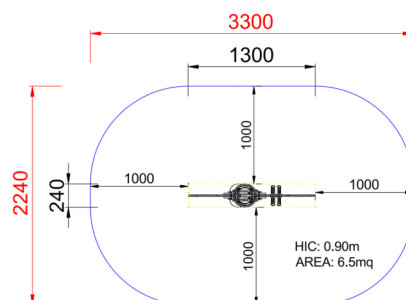

+J01001
SCOIATTOLO

Dimensione	Area di sicurezza	Area di impatto	Altezza di caduta HIC	Ingombro fisico	Numero di utilizzatori
3,5 x 3,5 m	0 mq	90 cm	0,5 x 0,5 x 0,8 m	1	

Caratteristiche	viteria acciaio inox	utilizzo sotto sorveglianza
		

Pianta

Vista

Produttore
Pozza 1865 S.R.L.

Paese di produzione

ITALIA 

Area di sicurezza totale / Total safety area: 6.5mq
Altezza Max di Caduta / Max falling height: 0.90m