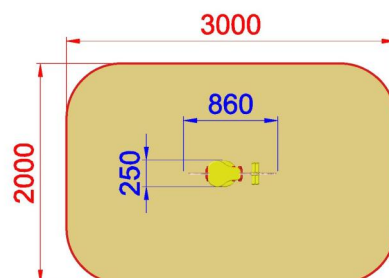

**+J01001**  
**SCOIATTOLO**

<b>Dimensione</b>	 Area di sicurezza	 Area di impatto	 Altezza di caduta HIC	 Ingombro fisico	 Numero di utilizzatori
	300 x 200 cm	0 mq	60 cm	86 x 25 x 80 cm	1

**Caratteristiche**

**Età di utilizzo**

3-12

**Materiali**

Prodotto da azienda certificata ISO 9001, ISO 14001, PEFC e FSC. Realizzato polietilene HDPE resistente ai raggi UV. Tutta la bulloneria in acciaio inox.

**Pianta**

Area di Sicurezza / Safety area 6mq