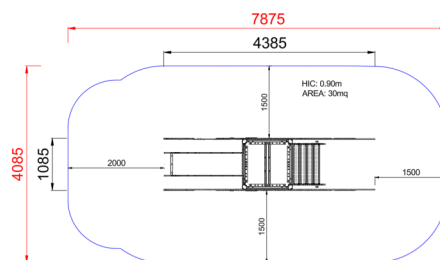

+S0800_P
SCIVOLO T-REX PRIMITIV

Dimensione	Area di sicurezza	Area di impatto	Altezza di caduta HIC	Ingombro fisico	Numero di utilizzatori
8,3 x 4 m	0 mq	90 cm	4,8 x 1 x 4 m	2	

Caratteristiche

Età di utilizzo

Da 3 a 12 anni

Materiali

Prodotto da azienda certificata ISO 9001, ISO 14001, PEFC e FSC. Realizzato in legno di castagno naturale delle Piccole Dolomiti a chilometro 0. Tutta la bulloneria in acciaio inox.

Pianta

Vista

Produttore

Pozza 1865 S.R.L.

Paese di produzione

ITALIA