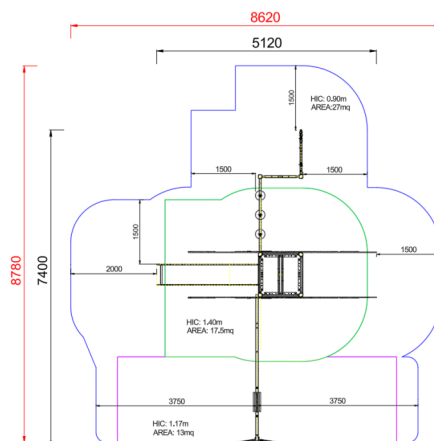

+S0800.ALT01PAL01_L_ALU

SCIVOLO T-REX CON ALTALENA E PALESTRA LEAVES

Dimensione		Area di sicurezza		Area di impatto		Altezza di caduta HIC		Ingombro fisico		Numero di utilizzatori
		8,4 x 9 m		35.5 mq		140 cm		4,9 x 7,5 x 3,5 m		10

Caratteristiche

Età di utilizzo

Da 3 a 12 anni

Materiali

Prodotto da azienda certificata ISO 9001, ISO 14001, PEFC e FSC. Realizzato in alluminio EN AV6060 profilo speciale mm 90x90 con spigoli arrotondati raggio mm 32 con anime interne di rinforzo. Spessore minimo mm 2,7. Tutta la bulloneria in acciaio inox.

Pianta

Vista

Produttore

Pozza 1865 S.R.L.

Paese di produzione

ITALIA

Area di sicurezza totale / Total safety area: 57.5mq
Altezza Max di Caduta / Max falling height: 1.40m