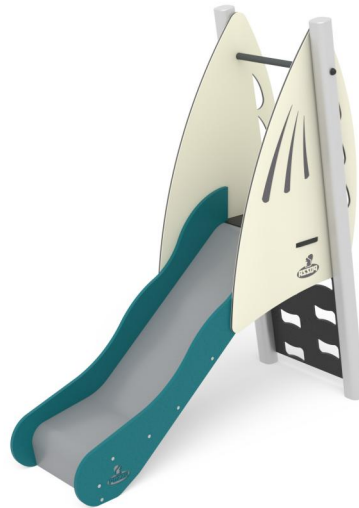

+S0200_ALU
SCIVOLO PICCOLO - FANTASY

Dimensione		Area di sicurezza		Area di impatto		Altezza di caduta HIC		Ingombro fisico		Numero di utilizzatori
		5,3 x 3,7 m		0 mq		90 cm		1,8 x 0,8 x 1,4 m		2

Caratteristiche		hdpe		viteria acciaio inox		utilizzo sotto sorveglianza
------------------------	--	------	--	----------------------	--	-----------------------------

Età di utilizzo	Materiali	 alluminio anodizzato	Prodotto da azienda certificata ISO 9001, ISO 14001, PEFC e FSC. Realizzato in alluminio EN AV6060 profilo speciale mm 90x90 con spigoli arrotondati raggio mm 32 con anime interne di rinforzo. Spessore minimo mm 2,7. Tutta la bulloneria in acciaio inox.
Da 3 a 12 anni			