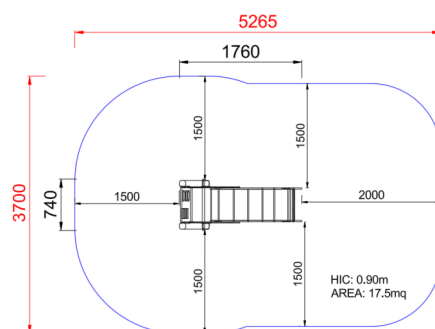

+S0200_ALU
SCIVOLO PICCOLO - FANTASY

Dimensione		Area di sicurezza		Area di impatto		Altezza di caduta HIC		Ingombro fisico		Numero di utilizzatori
		5,3 x 3,7 m		0 mq		90 cm		1,8 x 0,8 x 1,4 m		2

Caratteristiche		hdpe		viteria acciaio inox		utilizzo sotto sorveglianza
------------------------	--	------	--	----------------------	--	-----------------------------

Pianta

Area di sicurezza totale / Total safety area: 17.5mq
Altezza Max di Caduta / Max falling height: 0.90m

Vista

Produttore
Pozza 1865 S.R.L.

Paese di produzione