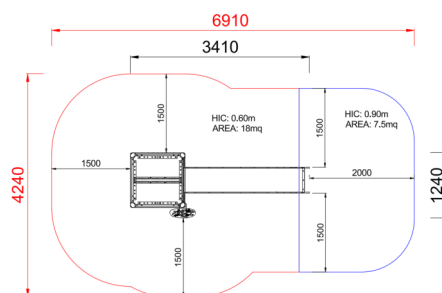

+C2.POLY150_ALU SCIVOLO PENDIO CON PEDANA - FANTASY

Dimensione	Area di sicurezza	Area di impatto	Altezza di caduta HIC	Ingombro fisico	Numero di utilizzatori
7 x 4,3 m	0 mq	90 cm	3,5 x 1,3 x 2,6 m	4	

Caratteristiche

Età di utilizzo

Da 3 a 12 anni

Materiali

Prodotto da azienda certificata ISO 9001, ISO 14001, PEFC e FSC. Realizzato in alluminio EN AV6060 profilo speciale mm 90x90 con spigoli arrotondati raggio mm 32 con anime interne di rinforzo. Spessore minimo mm 2,7. Tutta la bulloneria in acciaio inox.

Pianta

Area di sicurezza totale / Total safety area: 25.5mq
Altezza Max di Caduta / Max falling height: 0.90m

Vista

Produttore

Pozza 1865 S.R.L.

Paese di produzione

ITALIA

Descrizione componenti

xPR_ALU - NG Parapetto ringhiera

NR 1 Parapetto realizzato con tubi di acciaio zincato verniciato. Lunghezza 66cm. Tutta la bulloneria in acciaio inox

xQ-0_ALU - NG Torre h00 senza tetto

NR 1 .