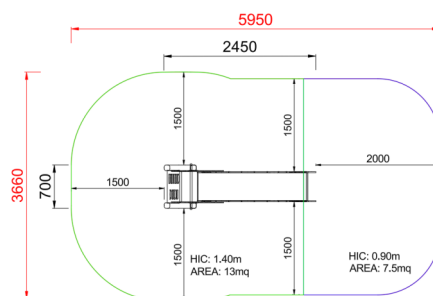

+S0100_ALU
SCIVOLO GRANDE - FANTASY

Dimensione	Area di sicurezza	Area di impatto	Altezza di caduta HIC	Ingombro fisico	Numero di utilizzatori
6 x 3,7 m	15 mq	140 cm	2,5 x 0,7 x 3,6 m	4	

Caratteristiche	hdpe	viteria acciaio inox	utilizzo sotto sorveglianza

Età di utilizzo	Materiali	Prodotto da azienda certificata ISO 9001, ISO 14001, PEFC e FSC. Realizzato in alluminio EN AV6060 profilo speciale mm 90x90 con spigoli arrotondati raggio mm 32 con anime interne di rinforzo. Spessore minimo mm 2,7. Tutta la bulloneria in acciaio inox.
Da 3 a 12 anni	 alluminio anodizzato	

Pianta

Area di sicurezza totale / Total safety area: 20.5mq
Altezza Max di Caduta / Max falling height: 1.40m

Vista

Produttore
Pozza 1865 S.R.L.

Paese di produzione