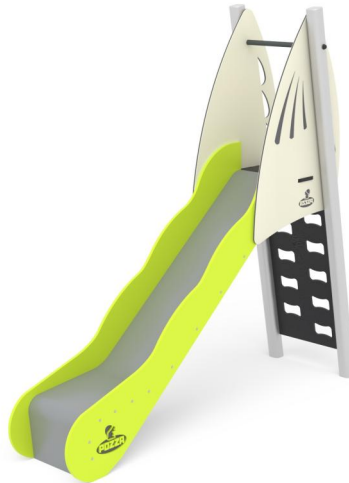

**+S0100\_ALU**  
**SCIVOLO GRANDE - FANTASY**

|                   |   |   |   |   |  |
|-------------------|---|---|---|---|--|
| <b>Dimensione</b> |  Area di sicurezza |  Area di impatto |  Altezza di caduta HIC |  Ingombro fisico |  Numero di utilizzatori |
|                   | 5,9 x 3,7 cm  | 0 mq  | 140 cm  | 2,5 x 0,7 x 3,6 cm  | 4  |

**Caratteristiche**

**Età di utilizzo**

3-12

**Materiali**

**Pianta**

**Vista**

**Produttore**

Pozza 1865 S.R.L.