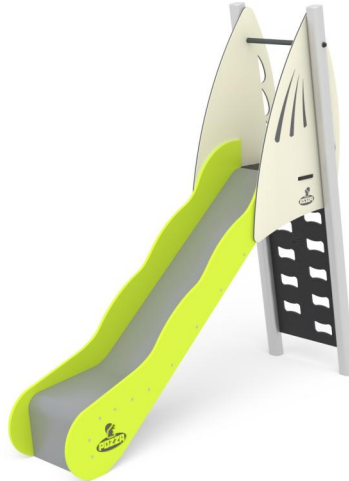

+S0100_ALU
SCIVOLO GRANDE - FANTASY

Dimensione	Area di sicurezza	Area di impatto	Altezza di caduta HIC	Ingombro fisico	Numero di utilizzatori
6 x 3,7 m	15 mq	140 cm	2,5 x 0,7 x 3,6 m	4	

Caratteristiche	hdpe	viteria acciaio inox	utilizzo sotto sorveglianza

Età di utilizzo	Materiali	Prodotto da azienda certificata ISO 9001, ISO 14001, PEFC e FSC. Realizzato in alluminio EN AV6060 profilo speciale mm 90x90 con spigoli arrotondati raggio mm 32 con anime interne di rinforzo. Spessore minimo mm 2,7. Tutta la bulloneria in acciaio inox.
Da 3 a 12 anni	 alluminio anodizzato	