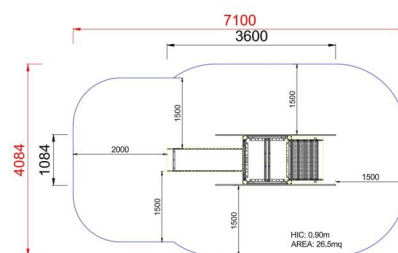

+S0600_ALU
SCIVOLO BALENA BABY

Dimensione	Area di sicurezza	Area di impatto	Altezza di caduta HIC	Ingombro fisico	Numero di utilizzatori
7,4 x 4,1 m	0 mq	90 cm	3,9 x 1,1 x 2 m	2	

Caratteristiche

Età di utilizzo

Da 3 a 12 anni

Materiali

Prodotto da azienda certificata ISO 9001, ISO 14001, PEFC e FSC. Realizzato in alluminio EN AV6060 profilo speciale mm 90x90 con spigoli arrotondati raggio mm 32 con anime interne di rinforzo. Spessore minimo mm 2,7. Tutta la bulloneria in acciaio inox.

Pianta

Vista

Produttore

Pozza 1865 S.R.L.

Paese di produzione

ITALIA