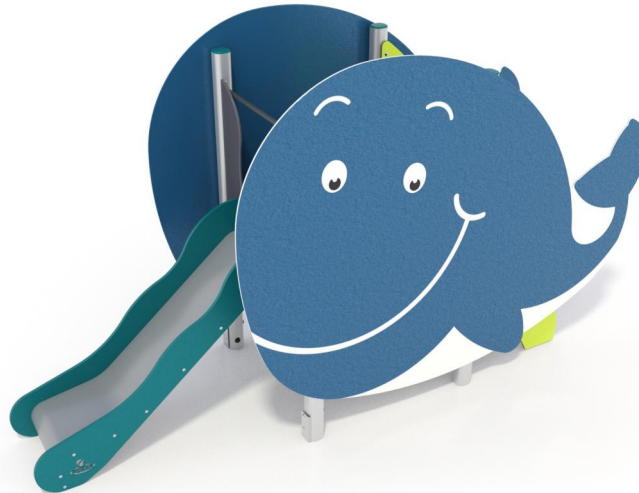

+S0600_ALU
SCIVOLO BALENA BABY

Dimensione	Area di sicurezza	Area di impatto	Altezza di caduta HIC	Ingombro fisico	Numero di utilizzatori
7,4 x 4,1 m	0 mq	90 cm	3,9 x 1,1 x 2 m	2	

Caratteristiche

Età di utilizzo

Da 3 a 12 anni

Materiali

Prodotto da azienda certificata ISO 9001, ISO 14001, PEFC e FSC. Realizzato in alluminio EN AV6060 profilo speciale mm 90x90 con spigoli arrotondati raggio mm 32 con anime interne di rinforzo. Spessore minimo mm 2,7. Tutta la bulloneria in acciaio inox.