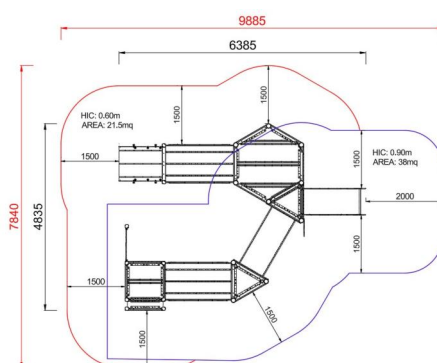

+AF300H.TT-17.BV-7_L_ALU

SATURNO CON TUNNEL E PANNELLO MUSICALE - LEAVES

Dimensione	Area di sicurezza	Area di impatto	Altezza di caduta HIC	Ingombro fisico	Numero di utilizzatori
7,5 x 9,5 cm	0 mq	90 cm	4,5 x 6 x 3 cm	15	

Caratteristiche

Età di utilizzo

3-12

Materiali

Pianta

Area di sicurezza totale / Total safety area: 59.5mq
Altezza Max di Caduta / Max falling height: 0.90m

Vista

Produttore