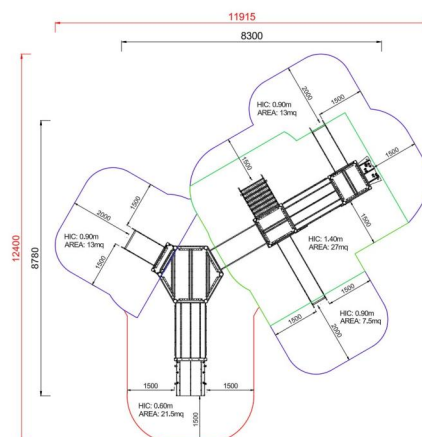

+AF300H.PI-6_L_ALU SATURNO CON TIBETANO - LEAVES

Dimensione	Area di sicurezza	Area di impatto	Altezza di caduta HIC	Ingombro fisico	Numero di utilizzatori
11,9 x 9,2 cm	0 mq	140 cm	8,9 x 5,7 x 3,5 cm	20	

Caratteristiche

Età di utilizzo

3-12

Materiali

Pianta

Vista

Produttore

Pozza 1865 S.R.L.