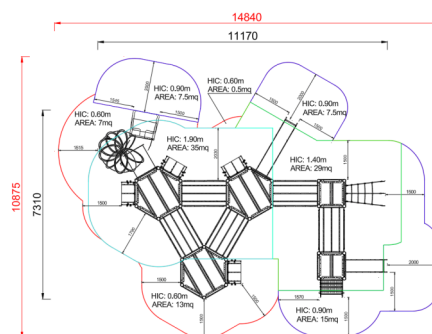

+AF301H19_P SATURNO CON SCIVOLI - PRIMITIV

Dimensione	Area di sicurezza	Area di impatto	Altezza di caduta HIC	Ingombro fisico	Numero di utilizzatori
14,9 x 10,9 m	74 mq	190 cm	11,2 x 7,4 x 4 m	45	

Caratteristiche

Età di utilizzo

Da 3 a 12 anni

Materiali

Prodotto da azienda certificata ISO 9001, ISO 14001, PEFC e FSC. Realizzato in legno di castagno naturale delle Piccole Dolomiti a chilometro 0. Tutta la bulloneria in acciaio inox.

Pianta

Vista

Produttore

Pozza 1865 S.R.L.

Paese di produzione

ITALIA