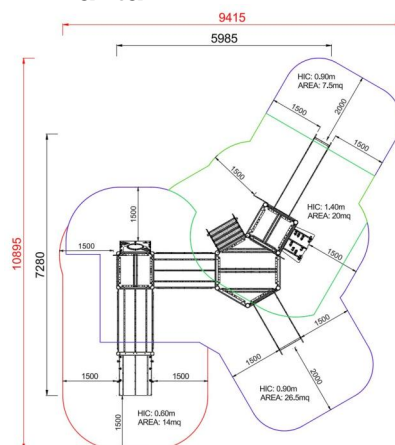

+AF300H.PI-11_L_ALU SATURNO CON PONTE FISSO - LEAVES

Dimensione	Area di sicurezza	Area di impatto	Altezza di caduta HIC	Ingombro fisico	Numero di utilizzatori
12 x 9,1 cm	0 mq	140 cm	8,5 x 5,6 x 3,5 cm	20	

Pianta

Vista

Area di sicurezza totale / Total safety area: 68mq
Altezza Max di Caduta / Max falling height: 1.40m