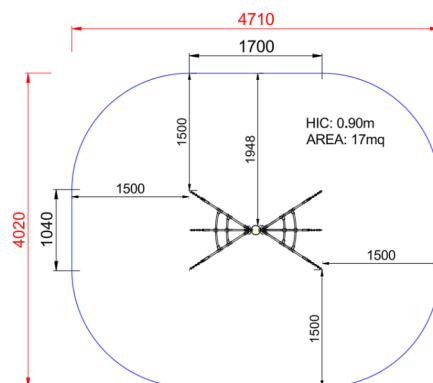

+C0600.PAL-08_ALU
SARTIA PIRAMIDE

Dimensione	Area di sicurezza	Area di impatto	Altezza di caduta HIC	Ingombro fisico	Numero di utilizzatori
4,8 x 4,1 m	0 mq	90 cm	1,7 x 1,1 x 2,3 m	10	

Caratteristiche

Età di utilizzo

Pianta

Vista

Produttore

Pozza 1865 S.R.L.

Paese di produzione

ITALIA

Area di sicurezza totale / Total safety area: 17mq
Altezza Max di Caduta / Max falling height: 0.90m