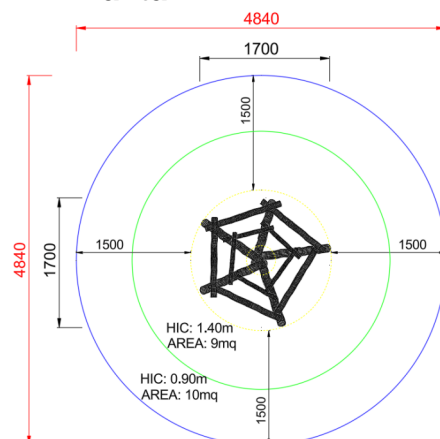

**+C0600.B\_P**  
**SARTIA BABY PRIMITIV**

Dimensione	Area di sicurezza	Area di impatto	Altezza di caduta HIC	Ingombro fisico	Numero di utilizzatori
4,9 x 4,9 m	10.5 mq	140 cm	1,7 x 1,7 x 1 m	5	

**Caratteristiche**

**Produttore**

Pozza 1865 S.R.L.

**Paese di produzione**

ITALIA

**Pianta**

**Vista**

Area di sicurezza totale / Total safety area: 19mq  
Altezza Max di Caduta / Max falling height: 1.40m