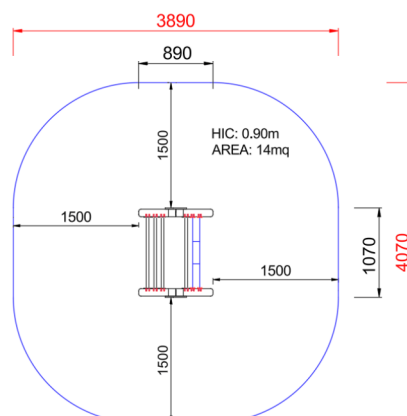

+C0600.B_ALU
SARTIA BABY

Dimensione	Area di sicurezza	Area di impatto	Altezza di caduta HIC	Ingombro fisico	Numero di utilizzatori
	3,9 x 4,1 m	0 mq	90 cm	0,9 x 1,1 x 1,2 m	3

Caratteristiche

Età di utilizzo

Da 3 a 12 anni

Materiali

Prodotto da azienda certificata ISO 9001, ISO 14001, PEFC e FSC. Realizzato in alluminio EN AV6060 profilo speciale mm 90x90 con spigoli arrotondati raggio mm 32 con anime interne di rinforzo. Spessore minimo mm 2,7. Tutta la bulloneria in acciaio inox.

Pianta

Vista

Produttore

Pozza 1865 S.R.L.

Paese di produzione

Area di sicurezza totale / Total safety area: 14mq
Altezza Max di Caduta / Max falling height: 0.90m