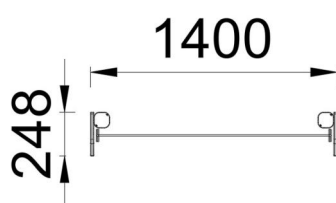

+AD06_ALU

SALTO OSTACOLO SINGOLO REGOLABILE

Dimensione		Area di sicurezza		Area di impatto		Altezza di caduta HIC		Ingombro fisico		Numero di utilizzatori
	4,4 x 3,3 m		0 mq		0 cm		1,4 x 0,3 x 1 m		2	

Caratteristiche

Età di utilizzo

Tutte le età

Materiali

Prodotto da azienda certificata ISO 9001, ISO 14001, PEFC e FSC. Realizzato in alluminio EN AV6060 profilo speciale mm 90x90 con spigoli arrotondati raggio mm 32 con anime interne di rinforzo. Spessore minimo mm 2,7. Tutta la bulloneria in acciaio inox.

Pianta

Vista

Produttore

Pozza 1865 S.R.L.

Paese di produzione

ITALIA