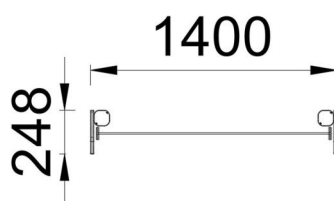

+AD06_ALU

SALTO OSTACOLO SINGOLO REGOLABILE

Dimensione		Area di sicurezza		Area di impatto		Altezza di caduta HIC		Ingombro fisico		Numero di utilizzatori
	4,4 x 3,3 m		0 mq		0 cm		1,4 x 0,3 x 1 m		2	

Caratteristiche

Età di utilizzo

Tutte le età

Materiali

Prodotto da azienda certificata ISO 9001, ISO 14001, PEFC e FSC. Realizzato in alluminio EN AV6060 profilo speciale mm 90x90 con spigoli arrotondati raggio mm 32 con anime interne di rinforzo. Spessore minimo mm 2,7. Tutta la bulloneria in acciaio inox.

Pianta

Vista

Produttore

Pozza 1865 S.R.L.

Paese di produzione

ITALIA