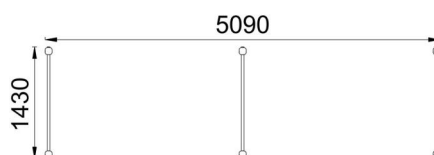

Pianta

Vista

Produttore

Pozza 1865 S.R.L.

Paese di produzione

ITALIA