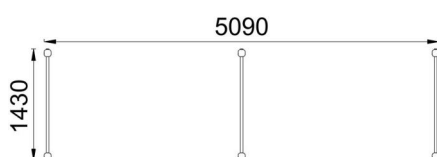

Pianta

Vista

Produttore

Pozza 1865 S.R.L.

Paese di produzione

ITALIA