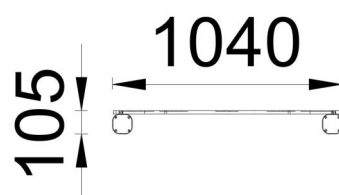

+AD04_ALU
SALTO NEL CERCHIO

Dimensione		Area di sicurezza		Area di impatto		Altezza di caduta HIC		Ingombro fisico		Numero di utilizzatori
	3,8 x 3,1 m		0 mq		0 cm		0,8 x 0,1 x 0,6 m		2	

Caratteristiche

Età di utilizzo

Tutte le età

Materiali

Prodotto da azienda certificata ISO 9001, ISO 14001, PEFC e FSC. Realizzato in alluminio EN AV6060 profilo speciale mm 90x90 con spigoli arrotondati raggio mm 32 con anime interne di rinforzo. Spessore minimo mm 2,7. Tutta la bulloneria in acciaio inox.

Pianta

Vista

Produttore

Pozza 1865 S.R.L.

Paese di produzione

ITALIA