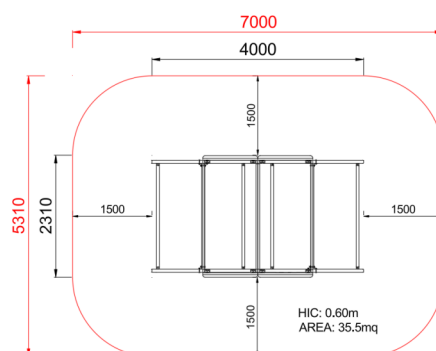

**+D0100**  
**SABBIERA VENICE PICCOLA**

Dimensione	Area di sicurezza	Area di impatto	Altezza di caduta HIC	Ingombro fisico	Numero di utilizzatori
7 x 5,4 m	0 mq	60 cm	4 x 2,4 x 0,4 m	7	

**Caratteristiche**

**Pianta**

Area di sicurezza totale / Total safety area: 35.5mq  
Altezza Max di Caduta / Max falling height: 0.60m

**Vista**

**Produttore**

Pozza 1865 S.R.L.

**Paese di produzione**

ITALIA