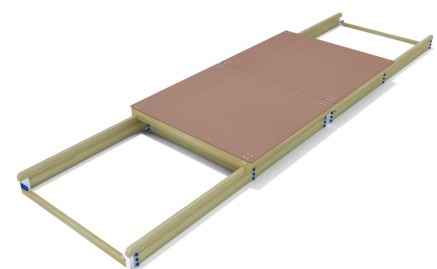

Vista

Produttore

Pozza 1865 S.R.L.

Paese di produzione

ITALIA