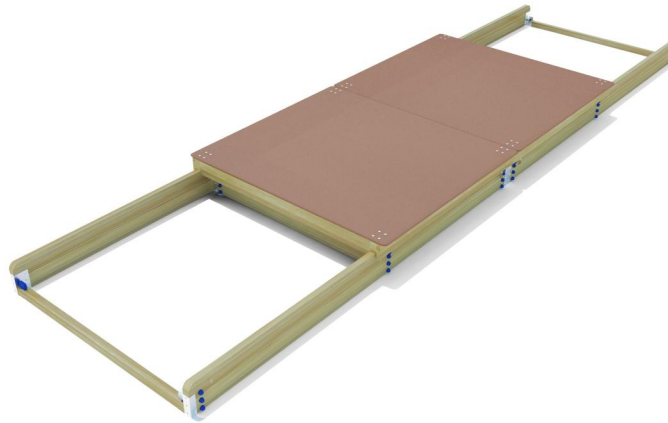

+D0200
SABBIERA VENICE GRANDE

Dimensione	Area di sicurezza	Area di impatto	Altezza di caduta HIC	Ingombro fisico	Numero di utilizzatori
11,1 x 5,3 m	0 mq	60 cm	8,1 x 2,3 x 0,4 m	10	

Caratteristiche

Età di utilizzo

Da 2 a 12 anni

Materiali

legno di pino

Prodotto da azienda certificata ISO 9001, ISO 14001, PEFC e FSC. Realizzato in legno, su richiesta conforme ai criteri CAM. Tutta la bulloneria in acciaio inox.