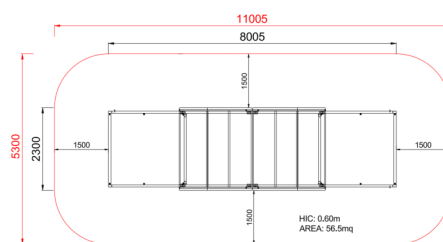

+D0200
SABBIERA VENICE GRANDE

Dimensione	Area di sicurezza	Area di impatto	Altezza di caduta HIC	Ingombro fisico	Numero di utilizzatori
11,1 x 5,3 m	0 mq	60 cm	8,1 x 2,3 x 0,4 m	10	

Caratteristiche

Età di utilizzo

Da 2 a 12 anni

Materiali

legno di pino

Prodotto da azienda certificata ISO 9001, ISO 14001, PEFC e FSC. Realizzato in legno, su richiesta conforme ai criteri CAM. Tutta la bulloneria in acciaio inox.

Pianta

Vista

Produttore

Pozza 1865 S.R.L.

Paese di produzione

ITALIA