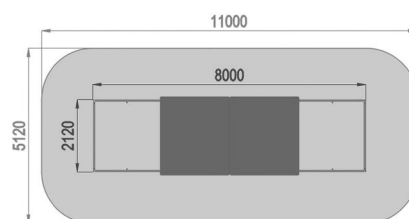

D0200 SABBIERA VENICE GRANDE

Dimensione	Area di sicurezza	Area di impatto	Altezza di caduta HIC	Ingombro fisico	Numero di utilizzatori
1100 x 512 cm	0 mq	0 cm	800 x 212 x 40 cm	30	

Caratteristiche

Età di utilizzo

Fino a 12 anni

Materiali

legno di pino

Prodotto da azienda certificata ISO 9001, ISO 14001, PEFC e FSC. Realizzato in legno, su richiesta conforme ai criteri CAM. Tutta la bulloneria in acciaio inox.

Pianta

Area di Sicurezza / Safety area 55mq
Altezza max di Caduta / Max falling height 0.0m

Vista

Produttore

Pozza 1865 S.R.L.

Paese di produzione

ITALIA