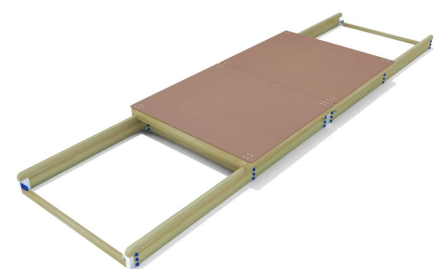

D0200 SABBIERA VENICE GRANDE

Dimensione	Area di sicurezza	Area di impatto	Altezza di caduta HIC	Ingombro fisico	Numero di utilizzatori
1100 x 512 cm	0 mq	0 cm	800 x 212 x 40 cm	30	

Caratteristiche

Età di utilizzo

Fino a 12 anni

Materiali

legno di pino

Prodotto da azienda certificata ISO 9001, ISO 14001, PEFC e FSC. Realizzato in legno, su richiesta conforme ai criteri CAM. Tutta la bulloneria in acciaio inox.

Pianta

Area di Sicurezza / Safety area 55mq
Altezza max di Caduta / Max falling height 0.0m

Vista

Produttore

Pozza 1865 S.R.L.

Paese di produzione

ITALIA