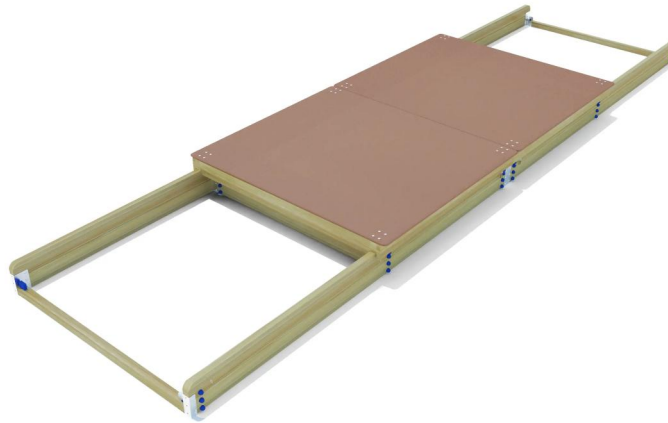

D0200 SABBIERA VENICE GRANDE

Dimensione	Area di sicurezza	Area di impatto	Altezza di caduta HIC	Ingombro fisico	Numero di utilizzatori
1100 x 512 cm	0 mq	0 cm	800 x 212 x 40 cm	30	

Caratteristiche

Età di utilizzo

Fino a 12 anni

Materiali

legno di pino

Prodotto da azienda certificata ISO 9001, ISO 14001, PEFC e FSC. Realizzato in legno, su richiesta conforme ai criteri CAM. Tutta la bulloneria in acciaio inox.

Pianta

Area di Sicurezza / Safety area 55mq
Altezza max di Caduta / Max falling height 0.0m

Vista

Produttore

Pozza 1865 S.R.L.

Paese di produzione

ITALIA