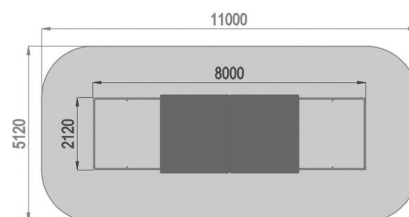

D0200 SABBIERA VENICE GRANDE

Dimensione	Area di sicurezza	Area di impatto	Altezza di caduta HIC	Ingombro fisico	Numero di utilizzatori
1100 x 512 cm	0 mq	0 cm	800 x 212 x 40 cm	30	

Caratteristiche

Età di utilizzo

Fino a 12 anni

Materiali

legno di pino

Prodotto da azienda certificata ISO 9001, ISO 14001, PEFC e FSC. Realizzato in legno, su richiesta conforme ai criteri CAM. Tutta la bulloneria in acciaio inox.

Pianta

Area di Sicurezza / Safety area 55mq
Altezza max di Caduta / Max falling height 0.0m

Vista

Produttore

Pozza 1865 S.R.L.

Paese di produzione

ITALIA